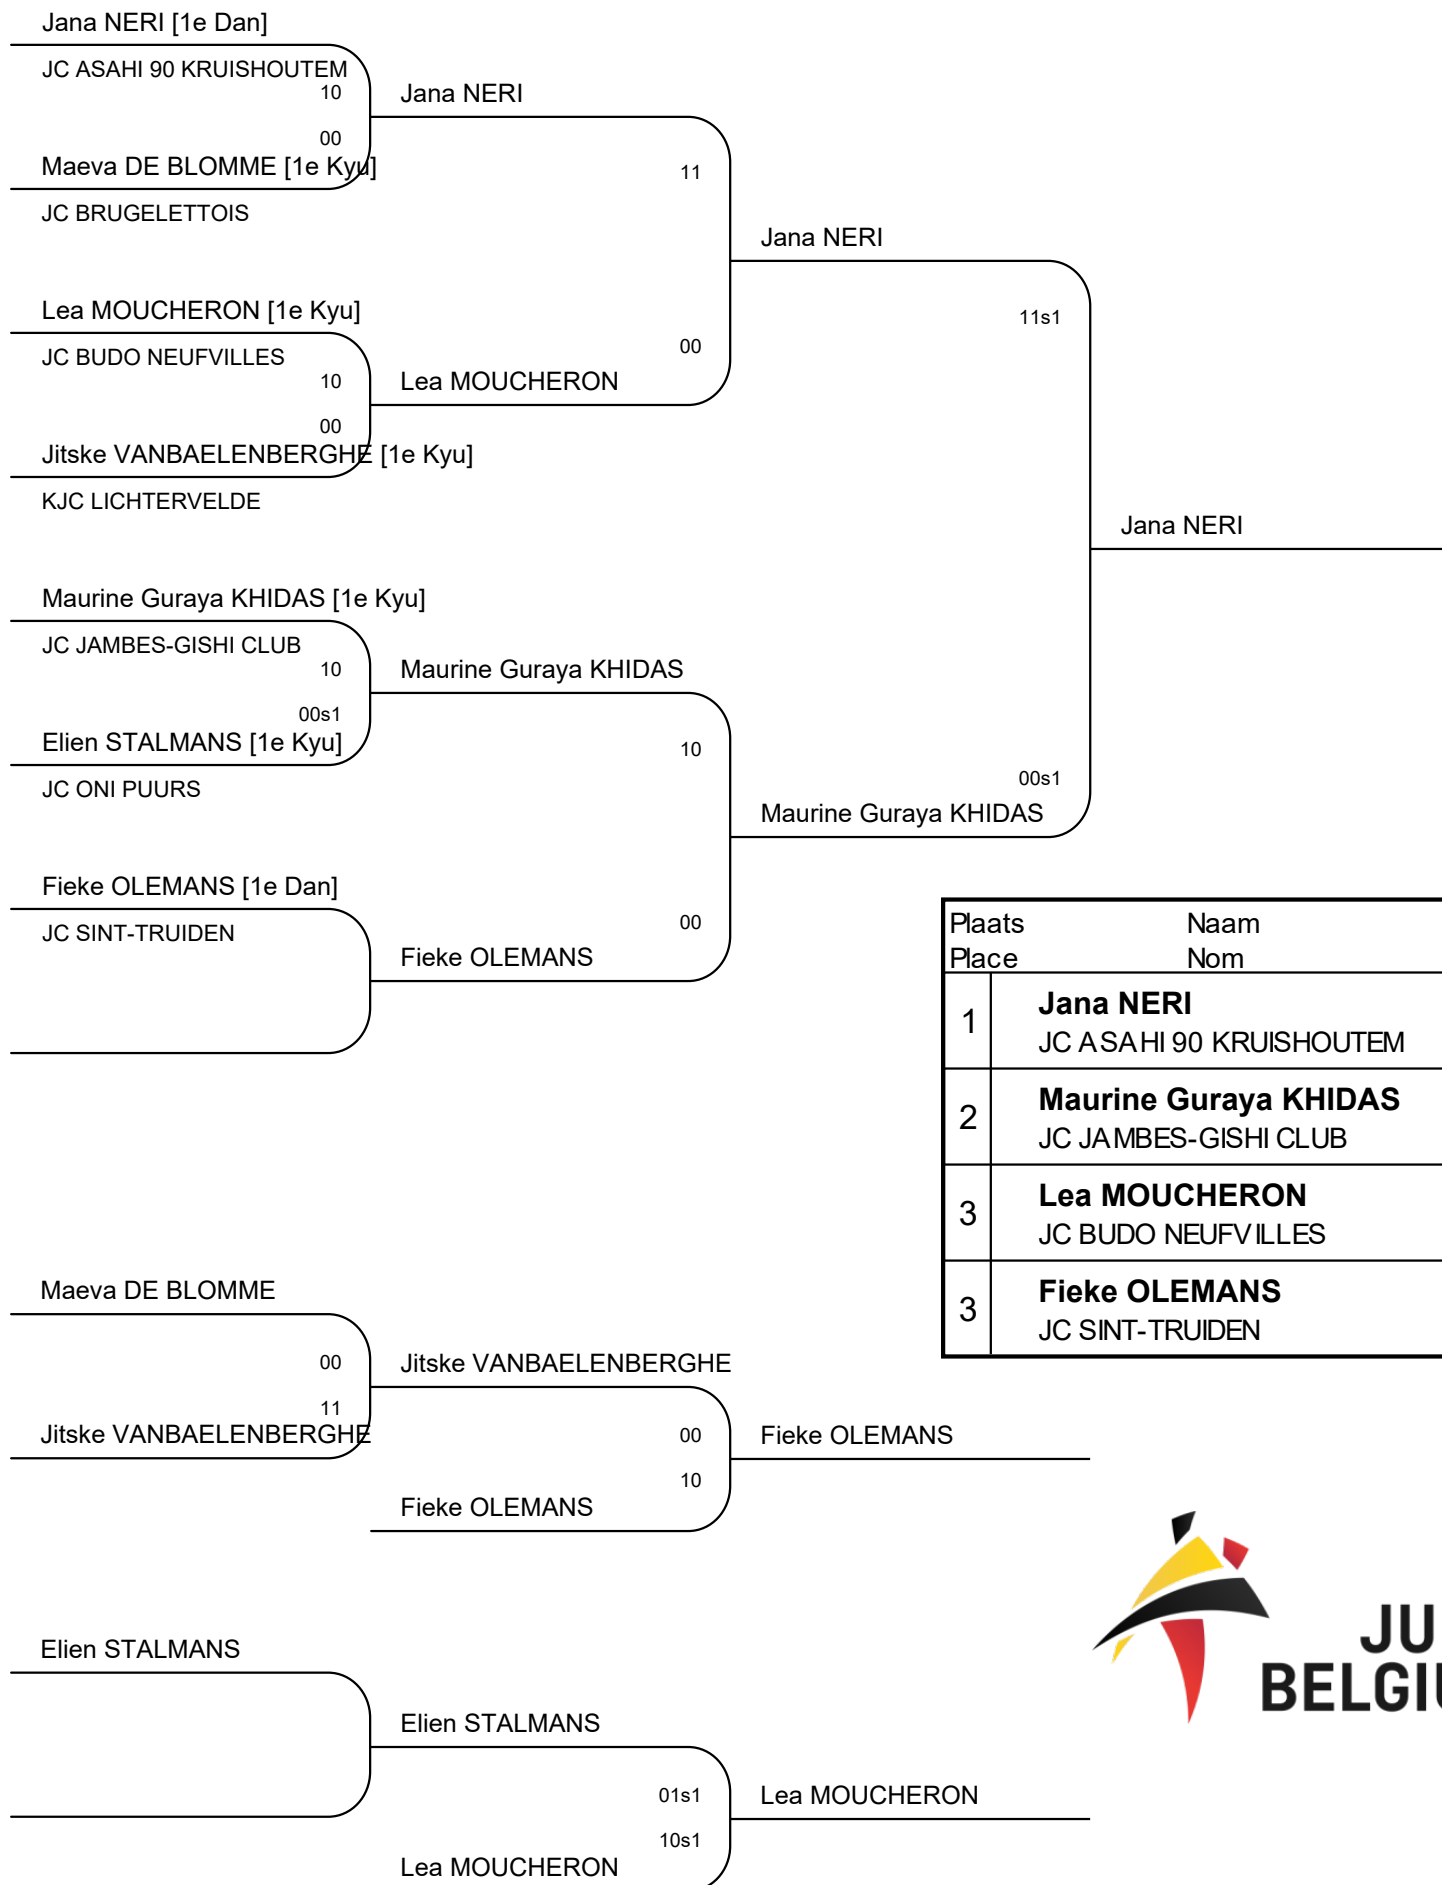

U21D -52kg

Tatami: 1

Plaats Place	Naam Nom
1	<b>Jana NERI</b> JC ASAHI 90 KRUISSHOUTEM
2	<b>Maurine Guraya KHIDAS</b> JC JAMBES-GISHI CLUB
3	<b>Lea MOUCHERON</b> JC BUDO NEUFVILLES
3	<b>Fieke OLEMANS</b> JC SINT-TRUIDEN